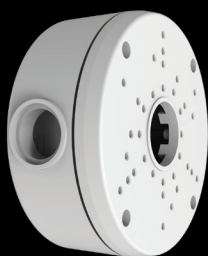

Acessórios VUpoint

Acessórios de câmara como caixas de junção, suportes embutidos, suportes de parede e outras soluções de montagem são essenciais para instalações de videovigilância profissionais, seguras e organizadas. Estes acessórios não só oferecem flexibilidade na instalação, como também garantem durabilidade a longo prazo e integração estética em qualquer ambiente.

Caixa de Junção (RVIM0115B0RA)

Para Câmara Dome AI
PoE de 5MP
(RVIM0115B0RA)

Suporte de Embutir (RVIM0115B0RA)

Câmara Dome AI
PoE de 5MP
(RVIM6DZJD0RA)

Caixa de Junção (RVIM0CXHI0RA)

Câmara Bullet Térmica
AI PoE de 5MP
(RVIM0CXHI0RA)

Caixa de Junção (RVIM0CXHN0RA)

4MP PoE Bullet AI
Câmara (RVIM0CXHN0RA)
5MP PoE VF Bullet AI
Câmara (RVCM52A350RA)
4MP PoE Eyeball AI
Câmara (RVCM72A300RA)

Suporte de Parede (RVIM1BZJC0RA)

Câmara Eyeball AI PoE
de 4MP (RVIM1BZJC0RA)
Câmara Dome AI PoE
de 5MP (RVCM32A330RA)