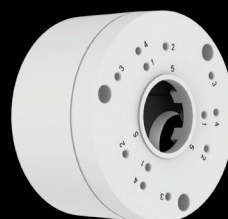

Acessórios VUpoint

Acessórios de câmara como caixas de junção, suportes embutidos, suportes de parede e outras soluções de montagem são essenciais para instalações de videovigilância profissionais, seguras e organizadas. Estes acessórios não só oferecem flexibilidade na instalação, como também garantem durabilidade a longo prazo e integração estética em qualquer ambiente.

Caixa de Junção (RVIM0115B0RA)

Para Câmara Dome AI
PoE de 5MP
(RVIM0115B0RA)

Suporte de Embutir (RVIM0115B0RA)

Câmara Dome AI
PoE de 5MP
(RVIM6DZJD0RA)

Caixa de Junção (RVIM0CXHI0RA)

Câmara Bullet Térmica
AI PoE de 5MP
(RVIM0CXHI0RA)

Caixa de Junção (RVIM0CXHN0RA)

4MP PoE Bullet AI
Câmara (RVIM0CXHN0RA)
5MP PoE VF Bullet AI
Câmara (RVCM52A350RA)
4MP PoE Eyeball AI
Câmara (RVCM72A300RA)

Suporte de Parede (RVIM1BZJC0RA)

Câmara Eyeball AI PoE
de 4MP (RVIM1BZJC0RA)
Câmara Dome AI PoE
de 5MP (RVCM32A330RA)