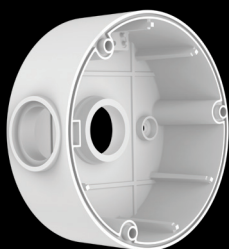

Acessórios VUpoint

Acessórios de câmara como caixas de junção, suportes embutidos, suportes de parede e outras soluções de montagem são essenciais para instalações de videovigilância profissionais, seguras e organizadas. Estes acessórios não só oferecem flexibilidade na instalação, como também garantem durabilidade a longo prazo e integração estética em qualquer ambiente.

Caixa de Junção (RVIM0115B0RA)

Para Câmara Dome AI
PoE de 5MP
(RVIM0115B0RA)

Suporte de Embutir (RVIM0115B0RA)

Câmara Dome AI
PoE de 5MP
(RVIM6DZJD0RA)

Caixa de Junção (RVIM0CXHI0RA)

Câmara Bullet Térmica
AI PoE de 5MP
(RVIM0CXHI0RA)

Caixa de Junção (RVIM0CXHN0RA)

4MP PoE Bullet AI
Câmara (RVIM0CXHN0RA)
5MP PoE VF Bullet AI
Câmara (RVCM52A350RA)
4MP PoE Eyeball AI
Câmara (RVCM72A300RA)

Suporte de Parede (RVIM1BZJC0RA)

Câmara Eyeball AI PoE
de 4MP (RVIM1BZJC0RA)
Câmara Dome AI PoE
de 5MP (RVCM32A330RA)