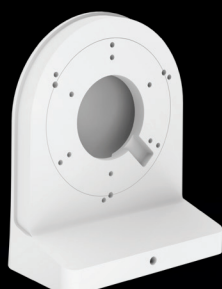

Acessórios VUpoint

Acessórios de câmara como caixas de junção, suportes embutidos, suportes de parede e outras soluções de montagem são essenciais para instalações de videovigilância profissionais, seguras e organizadas. Estes acessórios não só oferecem flexibilidade na instalação, como também garantem durabilidade a longo prazo e integração estética em qualquer ambiente.

Caixa de Junção (RVIM0115B0RA)

Para Câmara Dome AI
PoE de 5MP
(RVIM0115B0RA)

Suporte de Embutir (RVIM0115B0RA)

Câmara Dome AI
PoE de 5MP
(RVIM6DZJD0RA)

Caixa de Junção (RVIM0CXHI0RA)

Câmara Bullet Térmica
AI PoE de 5MP
(RVIM0CXHI0RA)

Caixa de Junção (RVIM0CXHN0RA)

4MP PoE Bullet AI
Câmara (RVIM0CXHN0RA)
5MP PoE VF Bullet AI
Câmara (RVCM52A350RA)
4MP PoE Eyeball AI
Câmara (RVCM72A300RA)

Suporte de Parede (RVIM1BZJC0RA)

Câmara Eyeball AI PoE
de 4MP (RVIM1BZJC0RA)
Câmara Dome AI PoE
de 5MP (RVCM32A330RA)